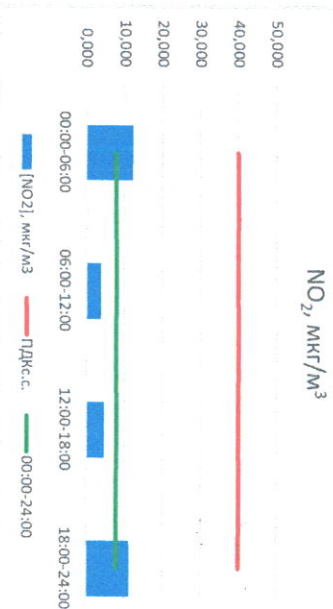

Отчёт о состоянии атмосферного воздуха за 02.06.2021 г.

Направление ветра	[NO ₁], мкг/м ³	[NO ₂], мкг/м ³	[CO], мкг/м ³	[SO ₂], мкг/м ³	[Пыль], мкг/м ³	
00:00-06:00	3СЗ	0,692	12,152	0,152	1,822	1,623
06:00-12:00	ЮЮВ	0,000	3,741	0,235	1,758	46,591
12:00-18:00	ВЮВ	0,193	4,608	0,228	0,845	12,191
18:00-24:00	ЮЗ	0,198	11,126	0,325	0,616	2,495
ПДК _{к.с.}	ЮЮЗ	0,270	7,907	0,235	1,260	15,725
Приборы, находящиеся в поверке на момент выдачи отчета	ПДК _{к.с.}	60,0	40,0	3,0	50,0	150,0