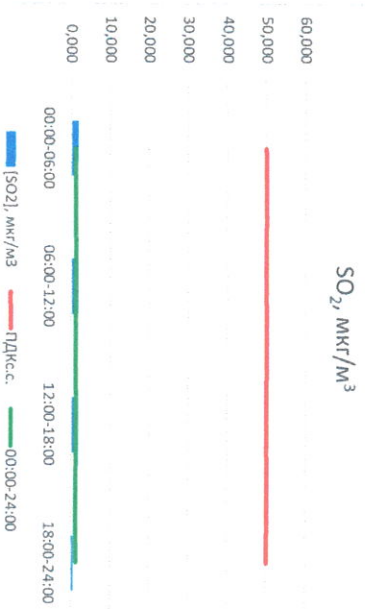

Отчёт о состоянии атмосферного воздуха за 02.06.2021 г.

Направление ветра	[NO ₁], мкг/м ³	[NO ₂], мкг/м ³	[CO], мкг/м ³	[SO ₂], мкг/м ³	[Пыль], мкг/м ³	
00:00-06:00	3СЗ	0,692	12,152	0,152	1,822	1,623
06:00-12:00	ЮЮВ	0,000	3,741	0,235	1,758	46,591
12:00-18:00	ВЮВ	0,193	4,608	0,228	0,845	12,191
18:00-24:00	ЮЗ	0,198	11,126	0,325	0,616	2,495
ПДК _{к.с.}	ЮЮЗ	0,270	7,907	0,235	1,260	15,725
Приборы, находящиеся в поверке на момент выдачи отчета	ПДК _{к.с.}	60,0	40,0	3,0	50,0	150,0