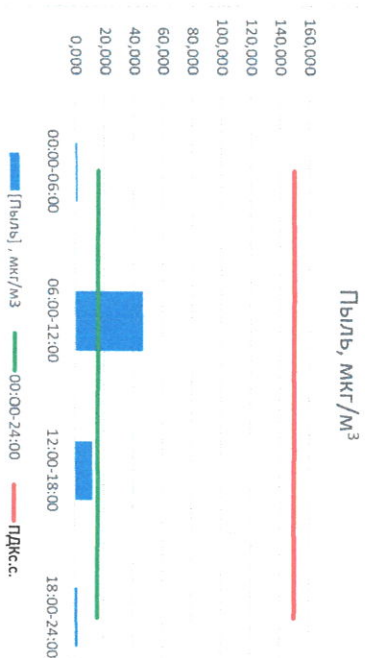

Отчёт о состоянии атмосферного воздуха за 02.06.2021 г.

Направление ветра	[NO ₁], мкг/м ³	[NO ₂], мкг/м ³	[CO], мкг/м ³	[SO ₂], мкг/м ³	[Пыль], мкг/м ³	
00:00-06:00	3СЗ	0,692	12,152	0,152	1,822	1,623
06:00-12:00	ЮЮВ	0,000	3,741	0,235	1,758	46,591
12:00-18:00	ВЮВ	0,193	4,608	0,228	0,845	12,191
18:00-24:00	ЮЗ	0,198	11,126	0,325	0,616	2,495
ПДК _{к.с.}	ЮЮЗ	0,270	7,907	0,235	1,260	15,725
Приборы, находящиеся в поверке на момент выдачи отчета	ПДК _{к.с.}	60,0	40,0	3,0	50,0	150,0