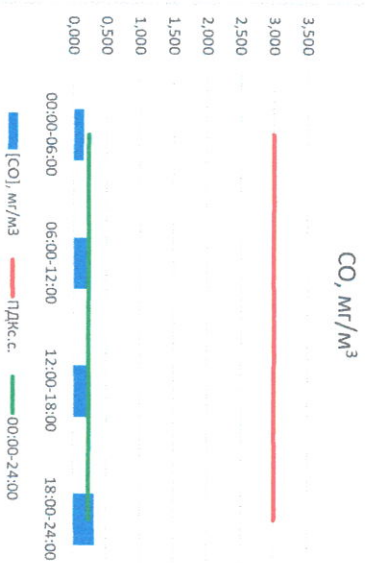

Отчёт о состоянии атмосферного воздуха за 02.06.2021 г.

Направление ветра	[NO ₁], мкг/м ³	[NO ₂], мкг/м ³	[CO], мкг/м ³	[SO ₂], мкг/м ³	[Пыль], мкг/м ³	
00:00-06:00	3СЗ	0,692	12,152	0,152	1,822	1,623
06:00-12:00	ЮЮВ	0,000	3,741	0,235	1,758	46,591
12:00-18:00	ВЮВ	0,193	4,608	0,228	0,845	12,191
18:00-24:00	ЮЗ	0,198	11,126	0,325	0,616	2,495
ПДК _{к.с.}	ЮЮЗ	0,270	7,907	0,235	1,260	15,725
Приборы, находящиеся в поверке на момент выдачи отчета	ПДК _{к.с.}	60,0	40,0	3,0	50,0	150,0